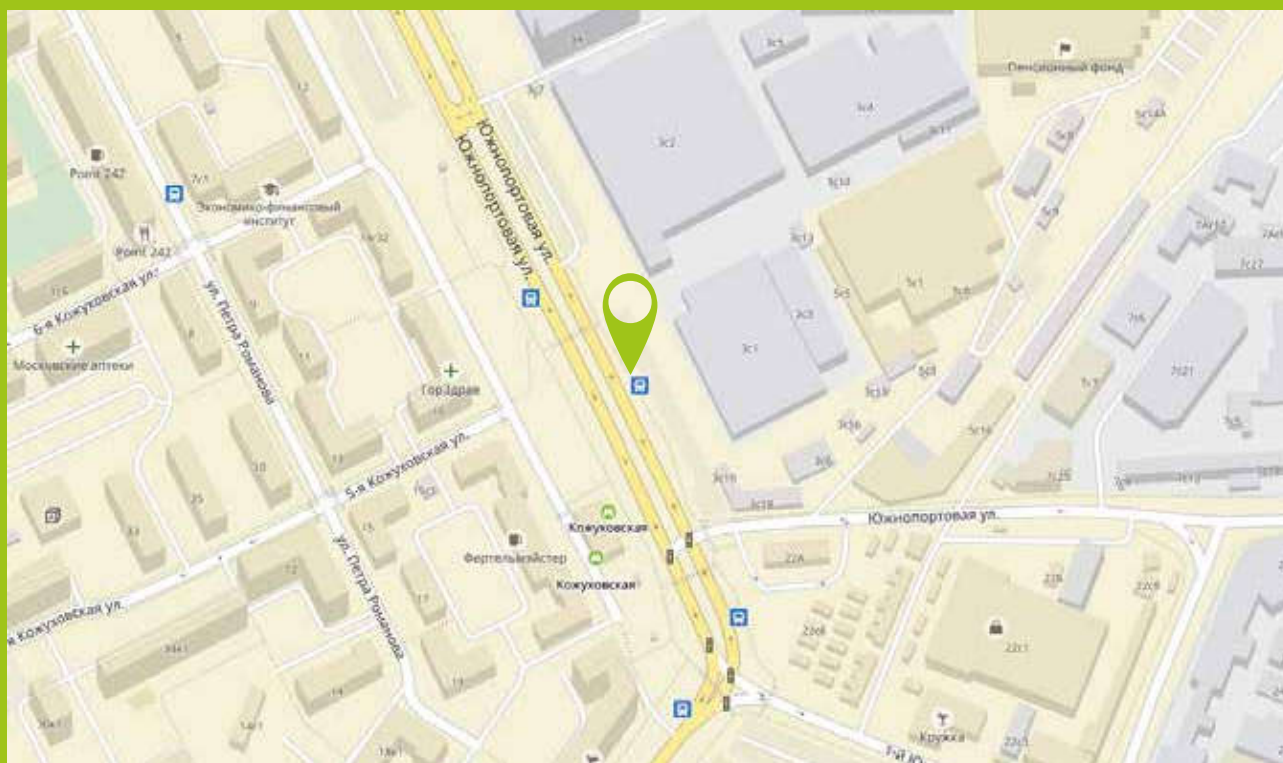

13¹⁰₂₅⁵⁵ 21⁰⁵₂₅⁵⁵₄₀

14¹⁵₂₅ 22⁰⁰₁₅

14¹⁰₄₀⁵⁵ **!22**¹⁰₂₀³⁰

15⁰⁰₁₅⁴⁵

15²⁵₄₀⁵⁵

ВНИМАНИЕ! С 22.00 АВТОБУС СЛЕДУЕТ ОТ ОСТАНОВКИ ТРЦ «АВТОЗАВОДСКАЯ»

РАСПИСАНИЕ МАРШРУТОВ

РИВЬЕРА
ТОРГОВО – РАЗВЛЕКАТЕЛЬНЫЙ ЦЕНТР

М ТУЛЬСКАЯ

РАСПИСАНИЕ МАРШРУТОК

Р И В Ь Е Р А
ТОРГОВО – РАЗВЛЕКАТЕЛЬНЫЙ ЦЕНТР

ОТ КОЖУХОВСКАЯ 
ДО ТРЦ

8 ³⁰ ₅₅	16 ⁰⁰ ₂₅ ₅₀
9 ²⁰ ₄₅	17 ¹⁵ ₄₀
10 ¹⁰ ₃₅	18 ⁰⁵ ₃₀ ₅₅
11 ⁰⁰ ₂₅ ₅₀	19 ²⁰ ₄₅
12 ¹⁵ ₄₀	20 ¹⁰ ₃₅
13 ⁰⁵ ₃₀ ₅₅	21 ⁰⁰ ₂₅ ₅₀
14 ²⁰ ₄₅	22 ¹⁵
15 ¹⁰ ₃₅	

ОТ ТРЦ
ДО КОЖУХОВСКАЯ 

8 ⁵⁵	16 ⁰⁰ ₂₅ ₅₀
9 ²⁰ ₄₅	17 ¹⁵ ₄₀
10 ¹⁰ ₃₅	18 ⁰⁵ ₃₀ ₅₅
11 ⁰⁰ ₂₅ ₅₀	19 ²⁰ ₄₅
12 ¹⁵ ₄₀	20 ¹⁰ ₃₅
13 ⁰⁵ ₃₀ ₅₅	21 ⁰⁰ ₂₅ ₅₀
14 ²⁰ ₄₅	!22¹⁵₄₀
15 ¹⁰ ₃₅	

ВНИМАНИЕ! С 22.00 АВТОБУС СЛЕДУЕТ ОТ ОСТАНОВКИ ТРЦ «АВТОЗАВОДСКАЯ»