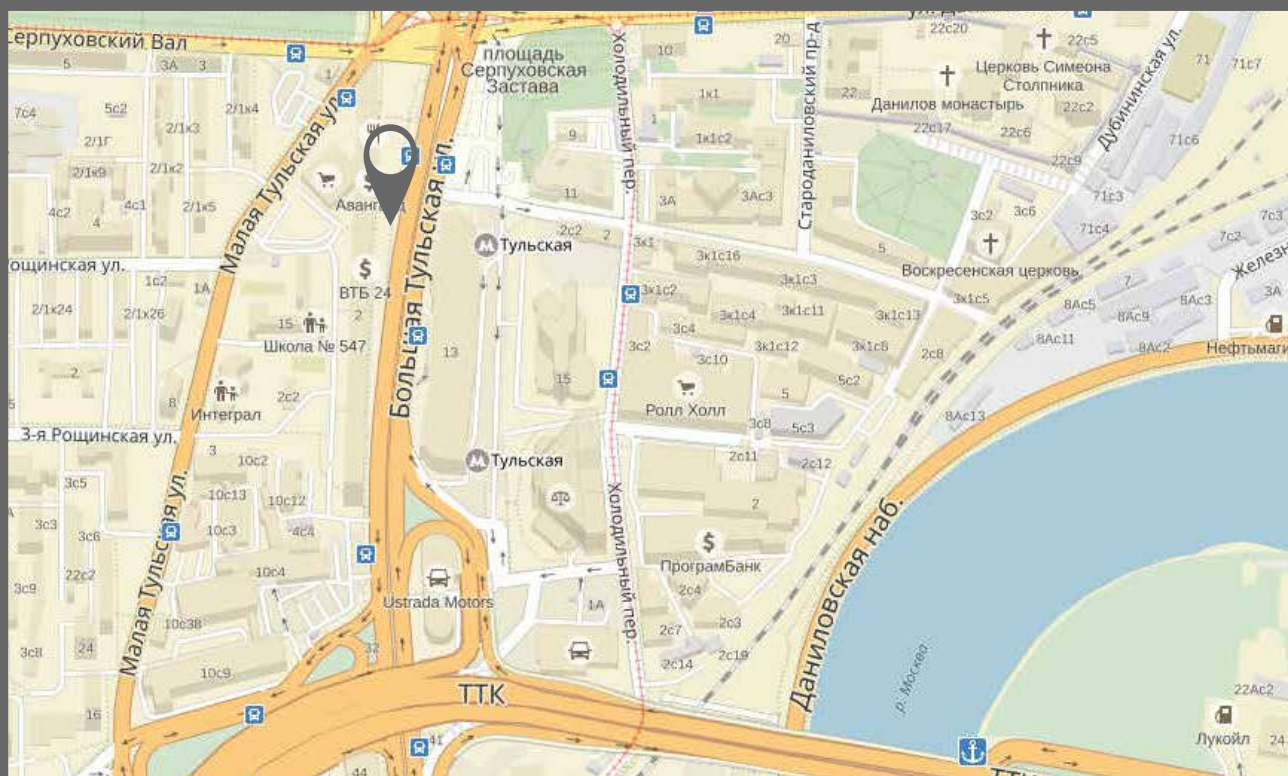

РАСПИСАНИЕ МАРШРУТОК

Р И В Ъ Е Р А
ТОРГОВО – РАЗВЛЕКАТЕЛЬНЫЙ ЦЕНТР

ОТ АВТОЗАВОДСКАЯ 
ДО ТРЦ

ОТ ТРЦ
ДО АВТОЗАВОДСКАЯ 

8 ³⁰ 40 50	16 ¹⁰ 25 45	8 ⁵⁵	16 ^{00 50} 20 35
9 ²⁰ 35 50	17 ^{00 50} 15 35	9 ⁰⁵ 15 45	17 ¹⁰ 25 40
10 ^{05 55} 20 35	18 ^{05 55} 25 40	10 ^{00 45} 15 30	18 ^{00 50} 15 30
11 ¹⁰ 25 45	19 ¹⁵ 30 45	11 ^{00 50} 20 35	19 ^{05 55} 20 40
12 ⁰⁰ 15 50	20 ^{05 55} 20 35	12 ²⁵ 40	20 ¹⁰ 30 45
13 ⁰⁵ 25 55	21 ¹⁰ 25 45	13 ⁰⁰ 30 50	21 ^{00 50} 20 35
14 ¹⁵ 30	22 ⁰⁰ 15	14 ⁰⁵ 40 55	22 ¹⁰ 20 30
15 ^{05 55} 20 35		15 ¹⁰ 30 45	

13¹⁰₂₅⁵⁵ 21⁰⁵₂₅⁵⁵₄₀

14¹⁵₂₅ 22⁰⁰₁₅

14¹⁰₄₀⁵⁵ **!22**¹⁰₂₀³⁰

15⁰⁰₁₅⁴⁵

15²⁵₄₀⁵⁵

ВНИМАНИЕ! С 22.00 АВТОБУС СЛЕДУЕТ ОТ ОСТАНОВКИ ТРЦ «АВТОЗАВОДСКАЯ»

РАСПИСАНИЕ МАРШРУТОВ

РИВЬЕРА
ТОРГОВО – РАЗВЛЕКАТЕЛЬНЫЙ ЦЕНТР

М ТУЛЬСКАЯ

РАСПИСАНИЕ МАРШРУТОК

Р И В Ь Е Р А
ТОРГОВО – РАЗВЛЕКАТЕЛЬНЫЙ ЦЕНТР

ОТ КОЖУХОВСКАЯ 
ДО ТРЦ

8 ³⁰ ₅₅	16 ⁰⁰ ₂₅ ₅₀
9 ²⁰ ₄₅	17 ¹⁵ ₄₀
10 ¹⁰ ₃₅	18 ⁰⁵ ₃₀ ₅₅
11 ⁰⁰ ₂₅ ₅₀	19 ²⁰ ₄₅
12 ¹⁵ ₄₀	20 ¹⁰ ₃₅
13 ⁰⁵ ₃₀ ₅₅	21 ⁰⁰ ₂₅ ₅₀
14 ²⁰ ₄₅	22 ¹⁵
15 ¹⁰ ₃₅	

ОТ ТРЦ
ДО КОЖУХОВСКАЯ 

8 ⁵⁵	16 ⁰⁰ ₂₅ ₅₀
9 ²⁰ ₄₅	17 ¹⁵ ₄₀
10 ¹⁰ ₃₅	18 ⁰⁵ ₃₀ ₅₅
11 ⁰⁰ ₂₅ ₅₀	19 ²⁰ ₄₅
12 ¹⁵ ₄₀	20 ¹⁰ ₃₅
13 ⁰⁵ ₃₀ ₅₅	21 ⁰⁰ ₂₅ ₅₀
14 ²⁰ ₄₅	!22¹⁵₄₀
15 ¹⁰ ₃₅	

ВНИМАНИЕ! С 22.00 АВТОБУС СЛЕДУЕТ ОТ ОСТАНОВКИ ТРЦ «АВТОЗАВОДСКАЯ»