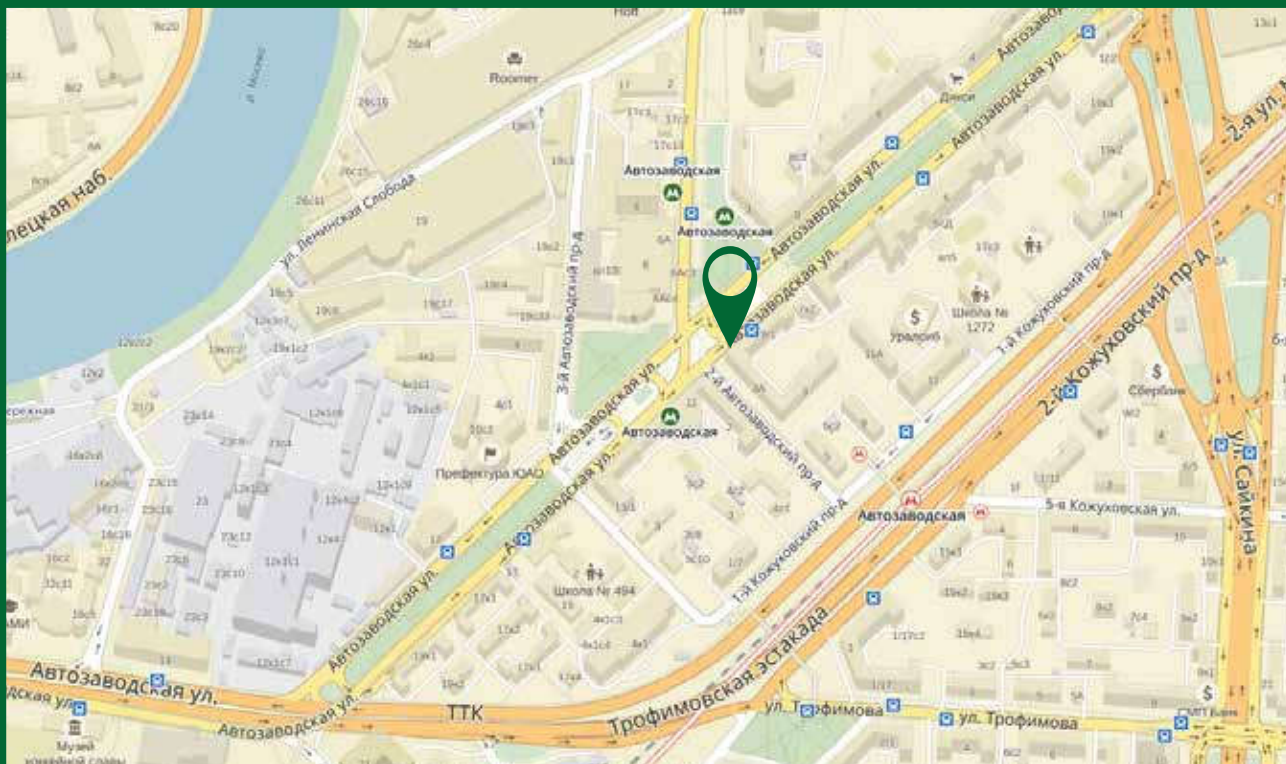

РАСПИСАНИЕ МАРШРУТОК

Р И В Ъ Е Р А
ТОРГОВО – РАЗВЛЕКАТЕЛЬНЫЙ ЦЕНТР

ОТ АВТОЗАВОДСКАЯ 
ДО ТРЦ

ОТ ТРЦ
ДО АВТОЗАВОДСКАЯ 

8 ³⁰ 40 50	16 ¹⁰ 25 45	8 ⁵⁵	16 ^{00 50} 20 35
9 ²⁰ 35 50	17 ^{00 50} 15 35	9 ⁰⁵ 15 45	17 ¹⁰ 25 40
10 ^{05 55} 20 35	18 ^{05 55} 25 40	10 ^{00 45} 15 30	18 ^{00 50} 15 30
11 ¹⁰ 25 45	19 ¹⁵ 30 45	11 ^{00 50} 20 35	19 ^{05 55} 20 40
12 ⁰⁰ 15 50	20 ^{05 55} 20 35	12 ²⁵ 40	20 ¹⁰ 30 45
13 ⁰⁵ 25 55	21 ¹⁰ 25 45	13 ⁰⁰ 30 50	21 ^{00 50} 20 35
14 ¹⁵ 30	22 ⁰⁰ 15	14 ⁰⁵ 40 55	22 ¹⁰ 20 30
15 ^{05 55} 20 35		15 ¹⁰ 30 45	

АВТОЗАВОДСКАЯ

РАСПИСАНИЕ МАРШРУТОК

РИВЬЕРА
ТОРГОВО – РАЗВЛЕКАТЕЛЬНЫЙ ЦЕНТР

ОТ ТУЛЬСКАЯ **M**
ДО ТРЦ

ОТ ТРЦ
ДО ТУЛЬСКАЯ **M**

8³⁰₄₅ 16⁰⁰₁₅⁴⁵₃₀

8³⁰₄₀⁵⁵ 16¹⁰₂₅⁵⁵₄₀

9⁰⁰₁₅⁴⁵₃₀ 17⁰⁰₁₅⁴⁵₃₀

13¹⁰₂₅⁵⁵ 21⁰⁵₂₅⁵⁵₄₀

14¹⁵₂₅ 22⁰⁰₁₅

14¹⁰₄₀⁵⁵ **!22**¹⁰₂₀³⁰

15⁰⁰₁₅⁴⁵

15²⁵₄₀⁵⁵

ВНИМАНИЕ! С 22.00 АВТОБУС СЛЕДУЕТ ОТ ОСТАНОВКИ ТРЦ «АВТОЗАВОДСКАЯ»

РАСПИСАНИЕ МАРШРУТОВ

РИВЬЕРА
ТОРГОВО – РАЗВЛЕКАТЕЛЬНЫЙ ЦЕНТР

ОТ ТРЦ
ДО КОЖУХОВСКАЯ 

8 ⁵⁵	16 ⁰⁰ ₂₅ ₅₀
9 ²⁰ ₄₅	17 ¹⁵ ₄₀
10 ¹⁰ ₃₅	18 ⁰⁵ ₃₀ ₅₅
11 ⁰⁰ ₂₅ ₅₀	19 ²⁰ ₄₅
12 ¹⁵ ₄₀	20 ¹⁰ ₃₅
13 ⁰⁵ ₃₀ ₅₅	21 ⁰⁰ ₂₅ ₅₀
14 ²⁰ ₄₅	!22¹⁵₄₀
15 ¹⁰ ₃₅	

ВНИМАНИЕ! С 22.00 АВТОБУС СЛЕДУЕТ ОТ ОСТАНОВКИ ТРЦ «АВТОЗАВОДСКАЯ»